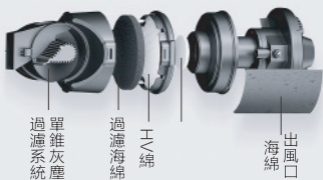

離心分離技術 緊鎖灰塵 高效過濾